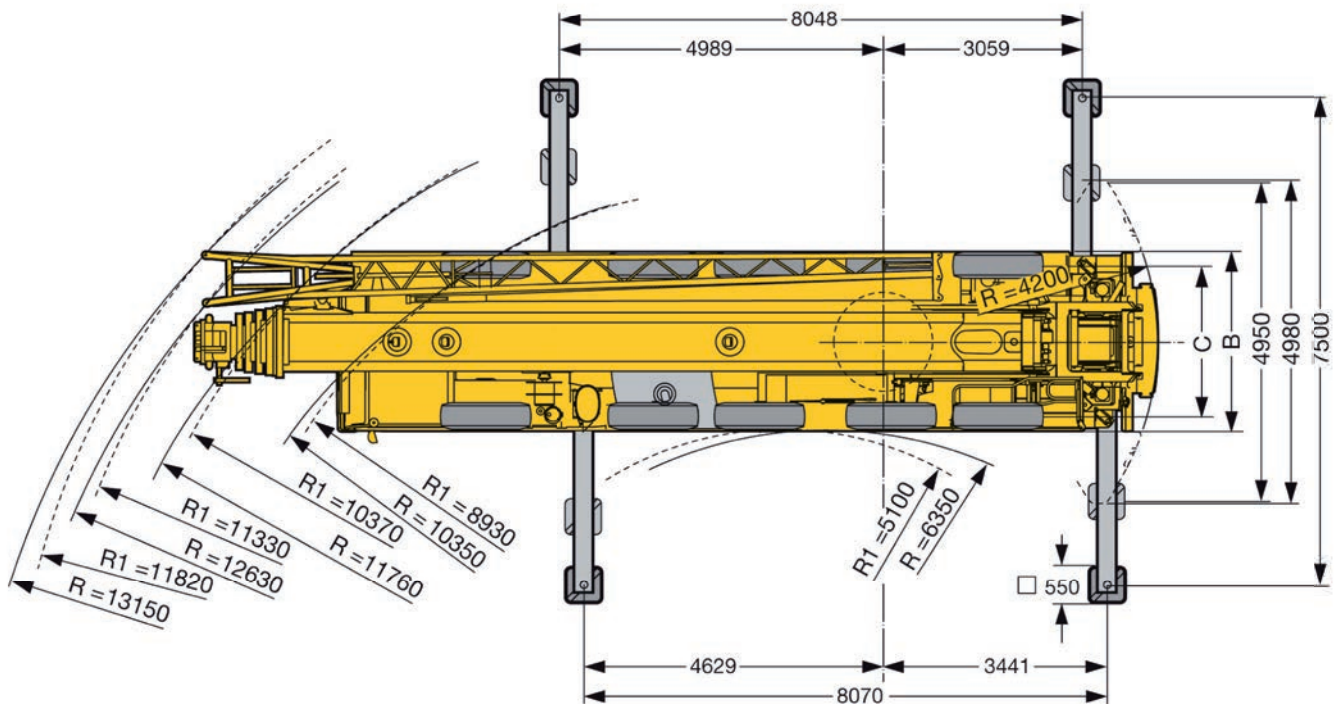

AUTO BÖHLER^{24h}

Mobilkran HK 140

Ihr direkter Weg zu unserer Kranabteilung

0721 40 90 947

AUTO-BÖHLER GmbH, Ottostraße 6, 76227 Karlsruhe
Tel. 0721 / 40 90 90, Fax 0721 / 40 90 9945

Hubhöhen HK 140