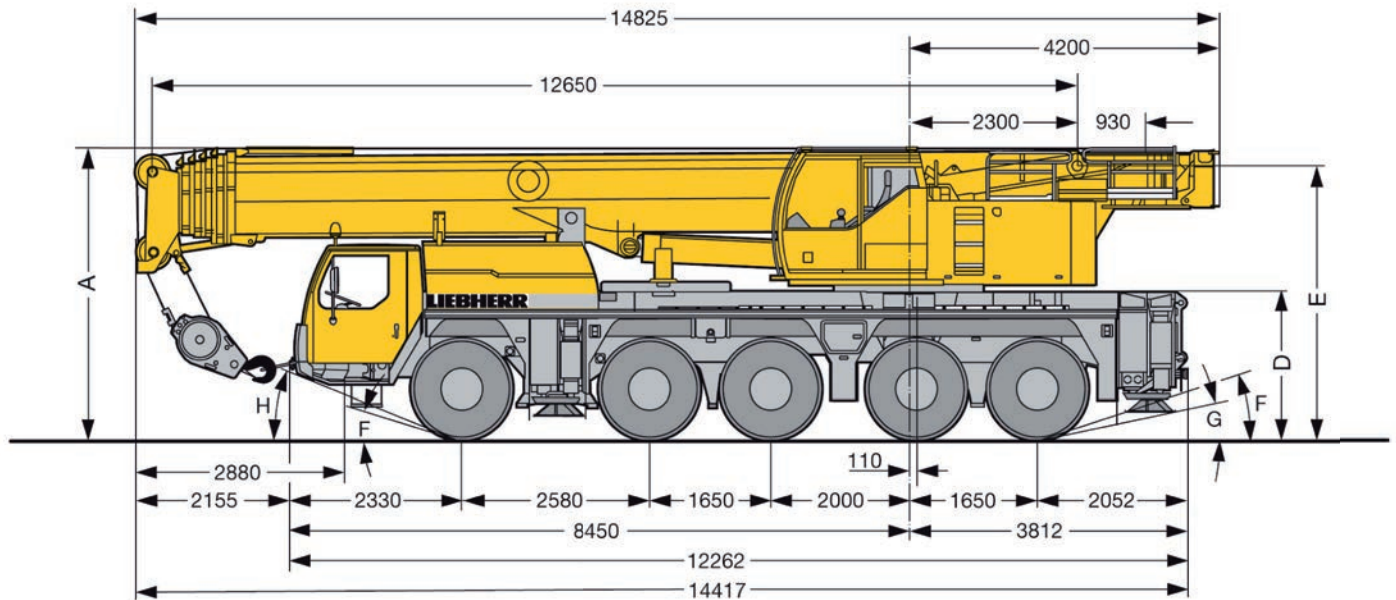

AUTO BÖHLER^{24h}

Mobilkran HK 140

Ihr direkter Weg zu unserer Kranabteilung

0721 40 90 947

AUTO-BÖHLER GmbH, Ottostraße 6, 76227 Karlsruhe
Tel. 0721 / 40 90 90, Fax 0721 / 40 90 9945

Hubhöhen HK 140