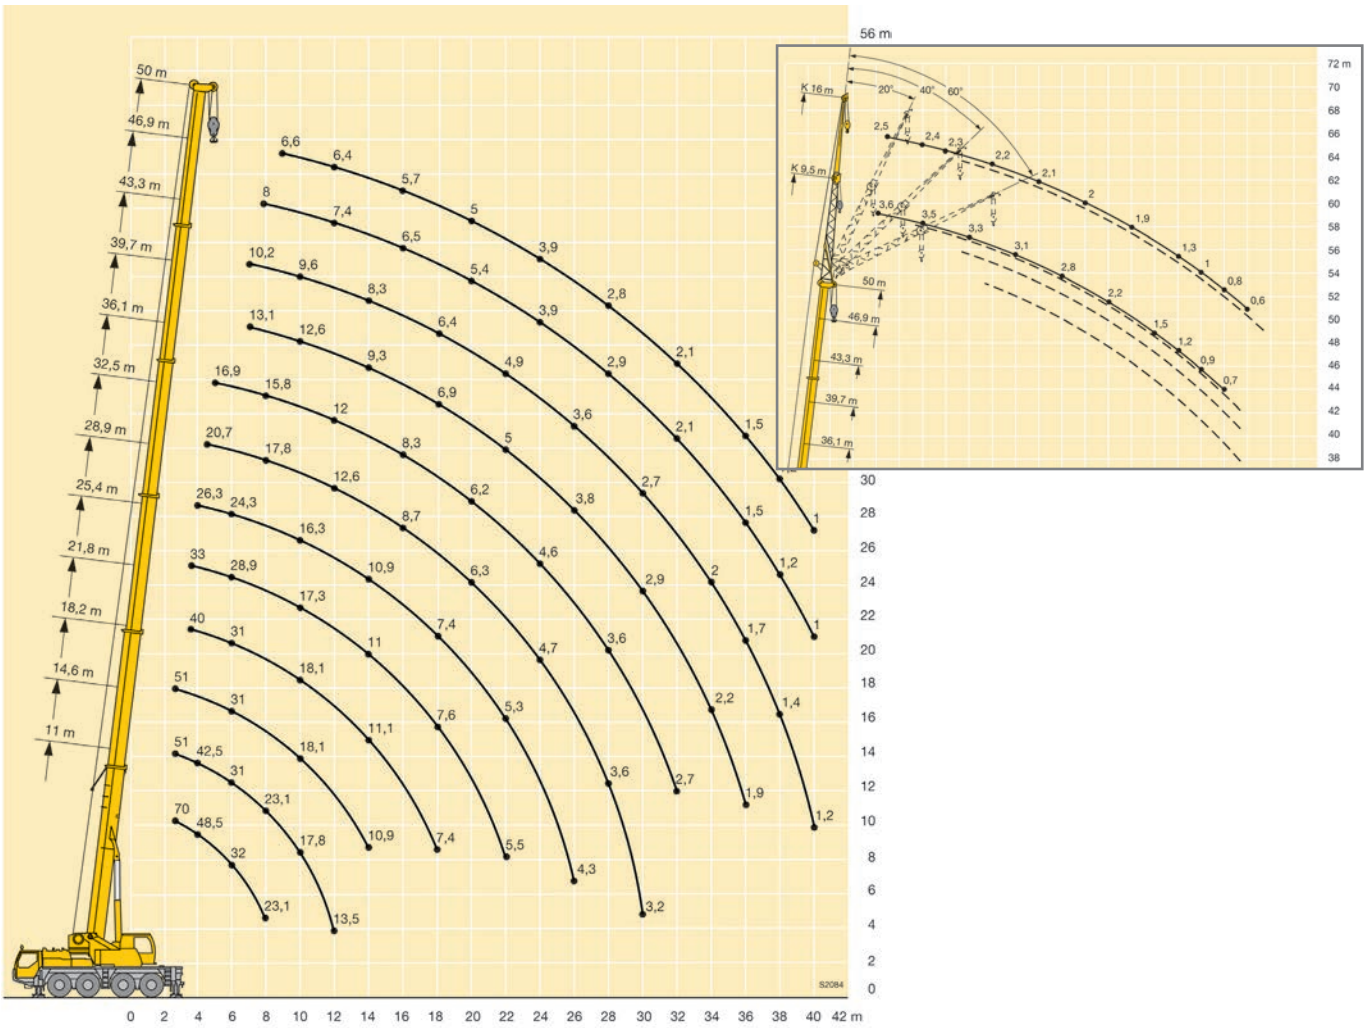

## Mobilkran HK 80

Ihr direkter Weg zu unserer Kranabteilung

# Hubhöhen HK 80

## Traglasten am Teleskopausleger

m	11 – 50 m												m	
	11 m	14,6 m	18,2 m	21,8 m	25,4 m	28,9 m	32,5 m	36,1 m	39,7 m	43,3 m	46,9 m	50 m		
2,5	70												2,5	
3	61	51	51	51									3	
3,5	54	46,5	46,5	46,5	40	33							3,5	
4	48,5	42,5	42,5	42,5	39	32,5	26,3						4	
4,5	44	39	39	39	38	31,5	25,7	20,7					4,5	
5	39,5	35,5	36	36	35,5	31	25,2	20,4	16,9				5	
6	32	30,5	31	31	31	28,9	24,3	19,8	16,6				6	
7	27,1	26,3	26,8	26,9	26,8	27,1	23,3	19,1	16,2	13,1	10,2		7	
8	23,1	22,7	23,1	23,2	23,6	23,1	21,6	17,8	15,8	12,9	10,1	8	8	
9			20,4	20,3	20,7	19,9	18,6	16,6	15	12,6	9,8	7,8	6,6	9
10			17,8	18,1	18,1	17,3	16,3	15,6	14,1	12,1	9,6	7,7	6,6	10
12			13,5	13,9	14	13,7	13	12,6	12	11	9	7,4	6,4	12
14				10,9	11,1	11	10,9	10,3	9,9	9,3	8,3	6,9	6,1	14
16					9	8,9	9	8,7	8,3	8	7,6	6,5	5,7	16
18					7,4	7,6	7,4	7,4	7,2	6,9	6,4	6	5,4	18
20						6,4	6,2	6,3	6,2	5,9	5,7	5,4	5	20
22						5,5	5,3	5,4	5,1	5	4,9	4,6	4,5	22
24							4,7	4,7	4,6	4,4	4,2	3,9	3,9	24
26							4,3	4,1	4,1	3,8	3,6	3,3	3,3	26
28								3,6	3,6	3,3	3,1	2,9	2,8	28
30								3,2	3,1	2,9	2,7	2,4	2,4	30
32									2,7	2,5	2,4	2,1	2,1	32
34										2,2	2	1,8	1,8	34
36										1,9	1,7	1,5	1,5	36
38											1,4	1,2	1,2	38
40											1,2	1	1	40