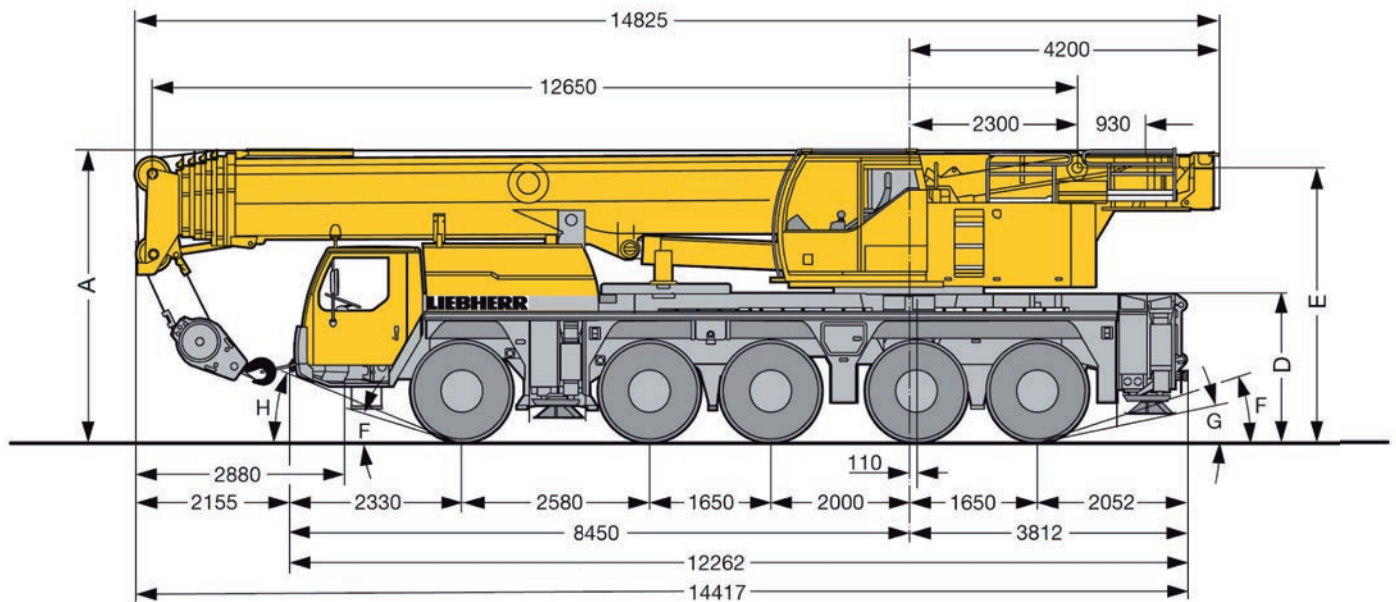

Mobilkran HK 140

Ihr direkter Weg zu unserer Kranabteilung

0721 40 90 947

AUTO-BÖHLER GmbH, Ottostraße 6, 76227 Karlsruhe
Tel. 0721 / 40 90 90, Fax 0721 / 40 90 9945