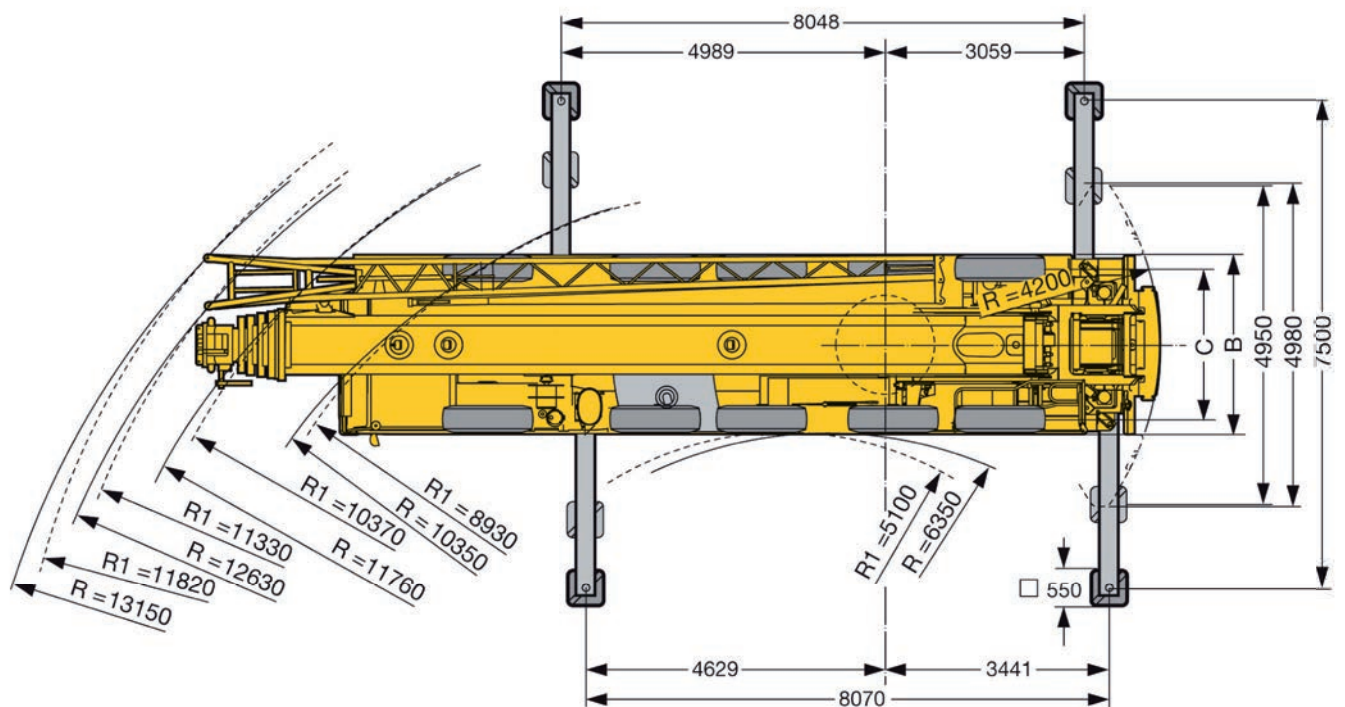

Mobilkran HK 140

Ihr direkter Weg zu unserer Kranabteilung

0721 40 90 947

AUTO-BÖHLER GmbH, Ottostraße 6, 76227 Karlsruhe
Tel. 0721 / 40 90 90, Fax 0721 / 40 90 9945